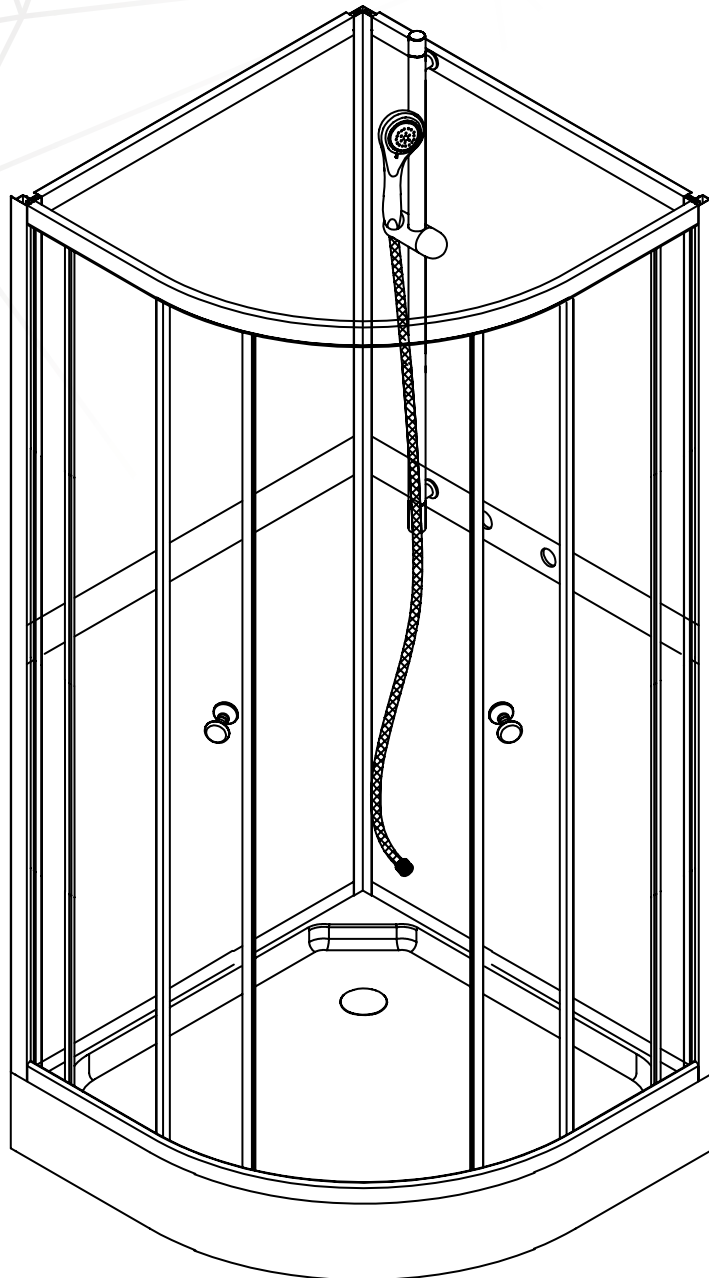

# IDEAL

SE Monteringsanvisning  
DK Monteringsvejledning  
NO Monteringsanvisning  
FI Asennusohjeet  
EN Assembly instruction  
DE Bauanleitung

2024-05-16

bathlife®

PH2  
PZ2

1

2

3

**4**

**5**

**6**

**7**

8

14  
  
ST4X12 X8

9

14  
  
ST4X12 X4